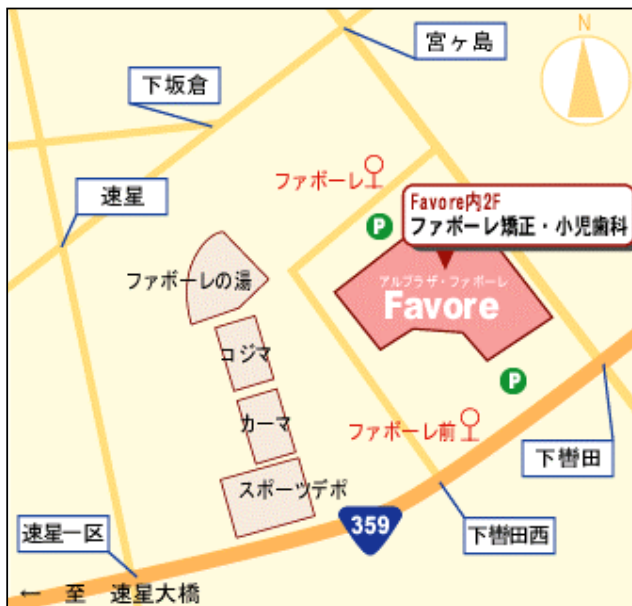

# ファボーレ矯正・小児歯科 アクセスマップ

広域地図

拡大地図

車でのご来院の場合

- ・富山 IC から約 7 分
- ・富山 駅から 約 12 分
- ・砺波 から 約 30 分
- ・高岡 から 約 30 分
- ・魚津 から 約 50 分

電車でのご来院の場合

- ・高山本線速星駅 下車 徒歩約 15 分

バスでのご来院の場合

- ・ファボーレ前 停留所 降車 徒歩約 1 分  
(富山駅-ファボーレ経由萩の島循環)

ファボーレ矯正・小児歯科

住所：富山市婦中町下櫛田 165-1 ファボーレ 2F

TEL：076-466-1715

E-Mail：info ( at ) favoire-dc.com

迷惑メール対策の為@を at と表記しています。